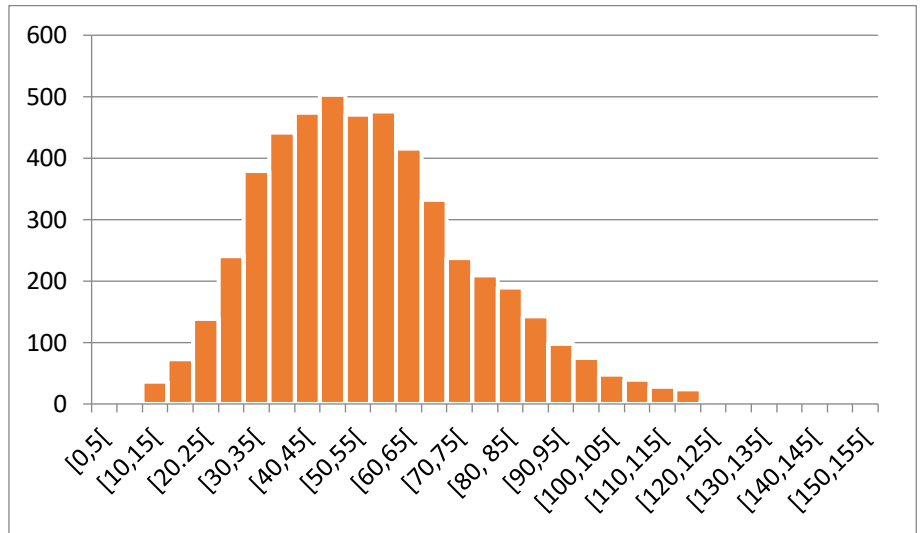

Alumnos	7300
Mínimo	6,25
Quartil 1	46,25
Mediana	58,75
Quartil 3	73,25
Máximo	133,75
Media	60,52
Moda	57,5
Desv. Típica	19,573655

Canguro 2024

2º ESO

Nota	F _{ac}	F _i
[0,5[0	0
[5,10[3	3
[10,15[39	36
[15,20[112	73
[20,25[250	138
[25,30[490	240
[30,35[869	379
[35,40[1310	441
[40,45[1784	474
[45,50[2287	503
[50,55[2758	471
[55,60[3234	476
[60,65[3649	415
[65,70[3981	332
[70,75[4218	237
[75,80[4427	209
[80, 85[4616	189
[85,90[4759	143
[90,95[4857	98
[95,100[4932	75
[100,105[4980	48
[105,110[5019	39
[110,115[5047	28
[115,120[5071	24
[120,125[5077	6
[125,130[5083	6
[130,135[5089	6
[135,140[5093	4
[140,145[5095	2
[145,150[5095	0
[150,155[5096	1

Alumnos	5096
Mínimo	7,50
Quartil 1	39,4375
Mediana	52,50
Quartil 3	67,25
Máximo	150,00
Media	54,88
Moda	45
Desv. Típica	21,2697948

Canguro 2024

3º ESO

Nota	F _{ac}	F _i
[0,5[1	1
[5,10[7	6
[10,15[15	8
[15,20[51	36
[20,25[111	60
[25,30[236	125
[30,35[446	210
[35,40[674	228
[40,45[1006	332
[45,50[1340	334
[50,55[1694	354
[55,60[2005	311
[60,65[2322	317
[65,70[2605	283
[70,75[2855	250
[75,80[3076	221
[80, 85[3232	156
[85,90[3361	129
[90,95[3462	101
[95,100[3543	81
[100,105[3590	47
[105,110[3625	35
[110,115[3641	16
[115,120[3659	18
[120,125[3667	8
[125,130[3676	9
[130,135[3678	2
[135,140[3681	3
[140,145[3683	2
[145,150[3683	0
[150,155[3683	0