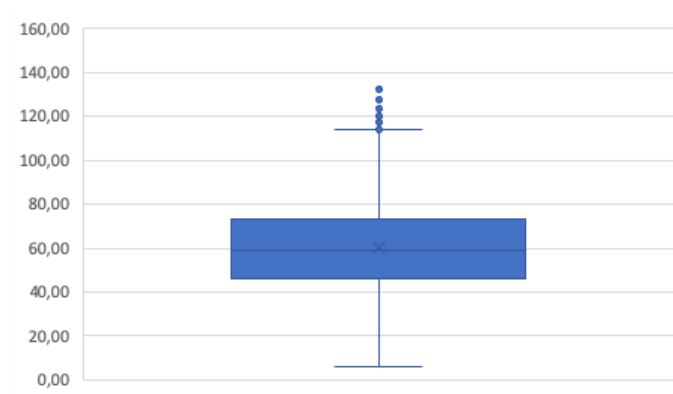

Canguro 2024

1º ESO

Nota	F _{ac}	F _i
[0,5[0	0
[5,10[3	3
[10,15[13	10
[15,20[48	35
[20,25[124	76
[25,30[288	164
[30,35[587	299
[35,40[1024	437
[40,45[1620	596
[45,50[2279	659
[50,55[3009	730
[55,60[3759	750
[60,65[4484	725
[65,70[5098	614
[70,75[5663	565
[75,80[6112	449
[80, 85[6482	370
[85,90[6709	227
[90,95[6894	185
[95,100[7043	149
[100,105[7147	104
[105,110[7201	54
[110,115[7251	50
[115,120[7274	23
[120,125[7291	17
[125,130[7296	5
[130,135[7300	4
[135,140[7300	0
[140,145[7300	0
[145,150[7300	0
[150,155[7300	0

Alumnos	7300
Mínimo	6,25
Quartil 1	46,25
Mediana	58,75
Quartil 3	73,25
Máximo	133,75
Media	60,52
Moda	57,5
Desv. Típica	19,573655

Canguro 2024

2º ESO

Nota	F _{ac}	F _i
[0,5[0	0
[5,10[3	3
[10,15[39	36
[15,20[112	73
[20,25[250	138
[25,30[490	240
[30,35[869	379
[35,40[1310	441
[40,45[1784	474
[45,50[2287	503
[50,55[2758	471
[55,60[3234	476
[60,65[3649	415
[65,70[3981	332
[70,75[4218	237
[75,80[4427	209
[80, 85[4616	189
[85,90[4759	143
[90,95[4857	98
[95,100[4932	75
[100,105[4980	48
[105,110[5019	39
[110,115[5047	28
[115,120[5071	24
[120,125[5077	6
[125,130[5083	6
[130,135[5089	6
[135,140[5093	4
[140,145[5095	2
[145,150[5095	0
[150,155[5096	1