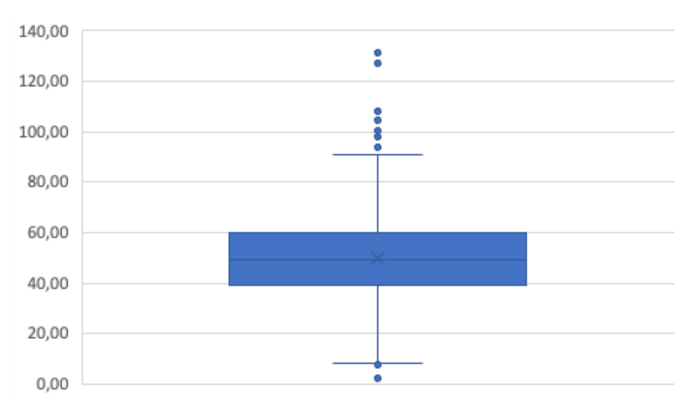

Alumnos	1811
Mínimo	7,50
Quartil 1	42,25
Mediana	51,50
Quartil 3	62,4375
Máximo	124,50
Media	52,99
Moda	50
Desv. Típica	16,2997744

Canguro 2024

2º BACHILLERATO

Nota	F _{ac}	F _i
[0,5[1	1
[5,10[4	3
[10,15[10	6
[15,20[23	13
[20,25[43	20
[25,30[102	59
[30,35[178	76
[35,40[276	98
[40,45[404	128
[45,50[545	141
[50,55[679	134
[55,60[788	109
[60,65[879	91
[65,70[939	60
[70,75[977	38
[75,80[1001	24
[80, 85[1021	20
[85,90[1025	4
[90,95[1034	9
[95,100[1038	4
[100,105[1042	4
[105,110[1044	2
[110,115[1044	0
[115,120[1044	0
[120,125[1044	0
[125,130[1046	2
[130,135[1047	1
[135,140[1047	0
[140,145[1047	0
[145,150[1047	0
[150,155[1047	0

Alumnos	1047
Mínimo	2,25
Quartil 1	39
Mediana	49,25
Quartil 3	59,75
Máximo	131,25
Media	50,03
Moda	47,5
Desv. Típica	16,5926422

Canguro 2024

Comparativa

	1 ESO	2 ESO	3 ESO	4 ESO	1 BACH	2 BACH
Alumnos	7300	5096	3683	1886	1811	1047
Mínimo	6,25	7,5	2,75	0,75	7,5	2,25
Quartil 1	46,25	39,4375	43,75	47,3125	42,25	39
Mediana	58,75	52,5	57,25	61,5	51,5	49,25
Quartil 3	73,25	67,25	73,25	77,5	62,4375	59,75
Máximo	133,75	150	140	146,25	124,5	131,25
Moda	60,516574	54,8753434	59,1221477	63,5250184	52,9928177	50,030086
Media	57,5	45	43,75	55	50	47,5
Desv. Típica	19,5736554	21,2697948	21,3245304	22,5299727	16,2997744	16,5926422