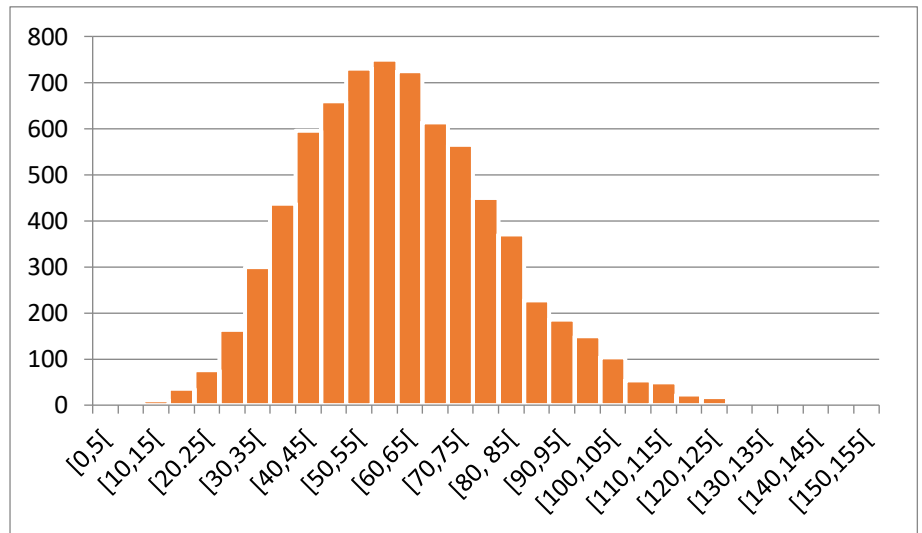

Canguro 2024

1º ESO

Nota	F _{ac}	F _i
[0,5[0	0
[5,10[3	3
[10,15[13	10
[15,20[48	35
[20,25[124	76
[25,30[288	164
[30,35[587	299
[35,40[1024	437
[40,45[1620	596
[45,50[2279	659
[50,55[3009	730
[55,60[3759	750
[60,65[4484	725
[65,70[5098	614
[70,75[5663	565
[75,80[6112	449
[80, 85[6482	370
[85,90[6709	227
[90,95[6894	185
[95,100[7043	149
[100,105[7147	104
[105,110[7201	54
[110,115[7251	50
[115,120[7274	23
[120,125[7291	17
[125,130[7296	5
[130,135[7300	4
[135,140[7300	0
[140,145[7300	0
[145,150[7300	0
[150,155[7300	0

Alumnos	7300
Mínimo	6,25
Quartil 1	46,25
Mediana	58,75
Quartil 3	73,25
Máximo	133,75
Media	60,52
Moda	57,5
Desv. Típica	19,573655

Canguro 2024

2º ESO

Nota	F _{ac}	F _i
[0,5[0	0
[5,10[3	3
[10,15[39	36
[15,20[112	73
[20,25[250	138
[25,30[490	240
[30,35[869	379
[35,40[1310	441
[40,45[1784	474
[45,50[2287	503
[50,55[2758	471
[55,60[3234	476
[60,65[3649	415
[65,70[3981	332
[70,75[4218	237
[75,80[4427	209
[80, 85[4616	189
[85,90[4759	143
[90,95[4857	98
[95,100[4932	75
[100,105[4980	48
[105,110[5019	39
[110,115[5047	28
[115,120[5071	24
[120,125[5077	6
[125,130[5083	6
[130,135[5089	6
[135,140[5093	4
[140,145[5095	2
[145,150[5095	0
[150,155[5096	1