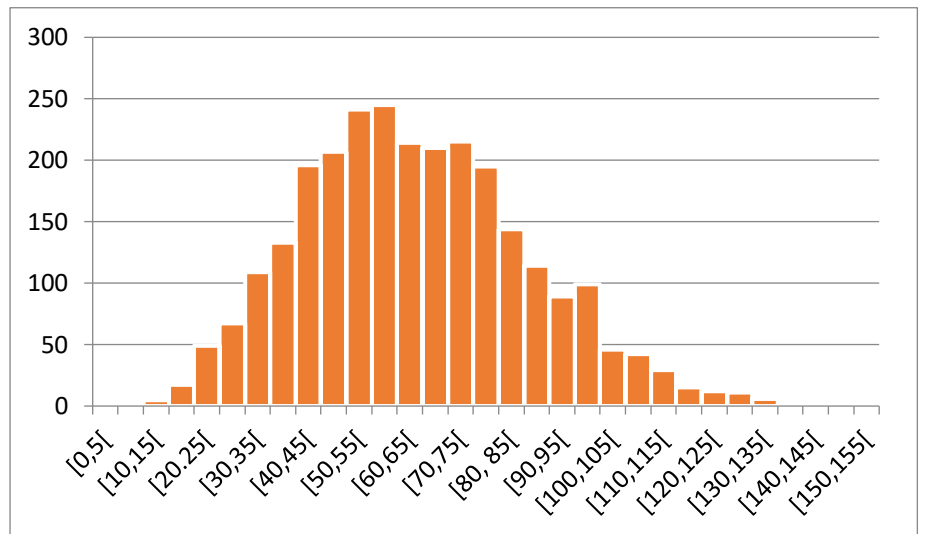

Alumnos	3683
Mínimo	2,75
Quartil 1	43,75
Mediana	57,25
Quartil 3	73,25
Máximo	140,00
Media	59,12
Moda	43,75
Desv. Típica	21,3245304

Canguro 2024

4º ESO

Nota	F _{ac}	F _i
[0,5[1	1
[5,10[3	2
[10,15[8	5
[15,20[25	17
[20,25[74	49
[25,30[141	67
[30,35[250	109
[35,40[383	133
[40,45[579	196
[45,50[786	207
[50,55[1027	241
[55,60[1272	245
[60,65[1486	214
[65,70[1696	210
[70,75[1911	215
[75,80[2106	195
[80, 85[2250	144
[85,90[2364	114
[90,95[2453	89
[95,100[2552	99
[100,105[2598	46
[105,110[2640	42
[110,115[2669	29
[115,120[2684	15
[120,125[2696	12
[125,130[2707	11
[130,135[2713	6
[135,140[2715	2
[140,145[2717	2
[145,150[2718	1
[150,155[2718	0

Alumnos	1886
Mínimo	0,75
Quartil 1	47,3125
Mediana	61,50
Quartil 3	77,5
Máximo	146,25
Media	63,53
Moda	55
Desv. Típica	22,5299727

Canguro 2024

1º BACHILLERATO

Nota	F _{ac}	F _i
[0,5[0	0
[5,10[2	2
[10,15[6	4
[15,20[18	12
[20,25[48	30
[25,30[101	53
[30,35[209	108
[35,40[379	170
[40,45[570	191
[45,50[824	254
[50,55[1042	218
[55,60[1276	234
[60,65[1431	155
[65,70[1548	117
[70,75[1633	85
[75,80[1701	68
[80, 85[1741	40
[85,90[1764	23
[90,95[1783	19
[95,100[1795	12
[100,105[1800	5
[105,110[1806	6
[110,115[1809	3
[115,120[1810	1
[120,125[1811	1
[125,130[1811	0
[130,135[1811	0
[135,140[1811	0
[140,145[1811	0
[145,150[1811	0
[150,155[1811	0