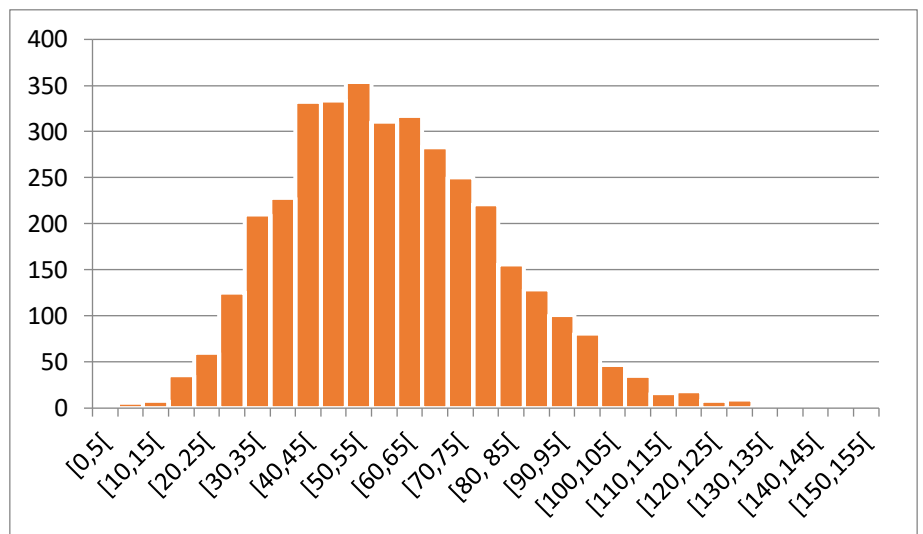

Alumnos	5096
Mínimo	7,50
Quartil 1	39,4375
Mediana	52,50
Quartil 3	67,25
Máximo	150,00
Media	54,88
Moda	45
Desv. Típica	21,2697948

Canguro 2024

3º ESO

Nota	F _{ac}	F _i
[0,5[1	1
[5,10[7	6
[10,15[15	8
[15,20[51	36
[20,25[111	60
[25,30[236	125
[30,35[446	210
[35,40[674	228
[40,45[1006	332
[45,50[1340	334
[50,55[1694	354
[55,60[2005	311
[60,65[2322	317
[65,70[2605	283
[70,75[2855	250
[75,80[3076	221
[80, 85[3232	156
[85,90[3361	129
[90,95[3462	101
[95,100[3543	81
[100,105[3590	47
[105,110[3625	35
[110,115[3641	16
[115,120[3659	18
[120,125[3667	8
[125,130[3676	9
[130,135[3678	2
[135,140[3681	3
[140,145[3683	2
[145,150[3683	0
[150,155[3683	0

Alumnos	3683
Mínimo	2,75
Quartil 1	43,75
Mediana	57,25
Quartil 3	73,25
Máximo	140,00
Media	59,12
Moda	43,75
Desv. Típica	21,3245304

Canguro 2024

4º ESO

Nota	F _{ac}	F _i
[0,5[1	1
[5,10[3	2
[10,15[8	5
[15,20[25	17
[20,25[74	49
[25,30[141	67
[30,35[250	109
[35,40[383	133
[40,45[579	196
[45,50[786	207
[50,55[1027	241
[55,60[1272	245
[60,65[1486	214
[65,70[1696	210
[70,75[1911	215
[75,80[2106	195
[80, 85[2250	144
[85,90[2364	114
[90,95[2453	89
[95,100[2552	99
[100,105[2598	46
[105,110[2640	42
[110,115[2669	29
[115,120[2684	15
[120,125[2696	12
[125,130[2707	11
[130,135[2713	6
[135,140[2715	2
[140,145[2717	2
[145,150[2718	1
[150,155[2718	0