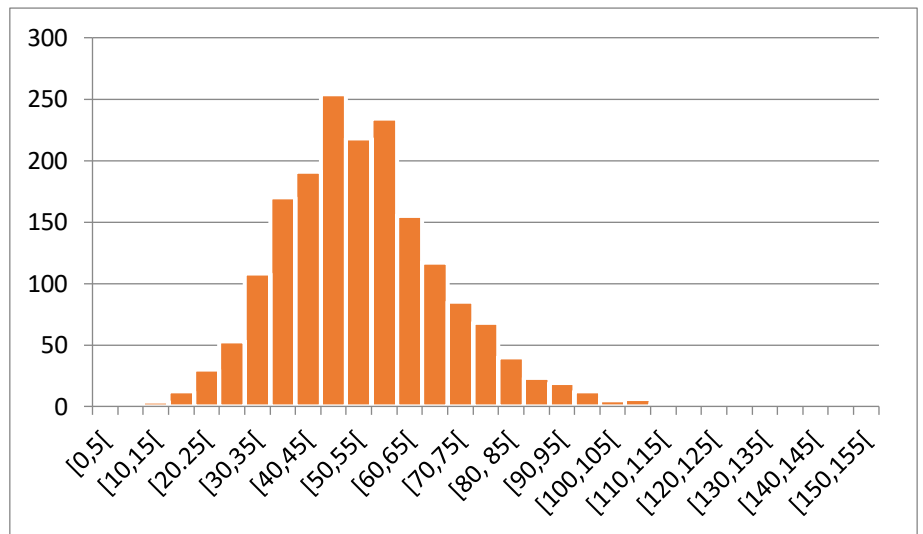

Alumnos	1886
Mínimo	0,75
Quartil 1	47,3125
Mediana	61,50
Quartil 3	77,5
Máximo	146,25
Media	63,53
Moda	55
Desv. Típica	22,5299727

Canguro 2024

1º BACHILLERATO

Nota	F _{ac}	F _i
[0,5[0	0
[5,10[2	2
[10,15[6	4
[15,20[18	12
[20,25[48	30
[25,30[101	53
[30,35[209	108
[35,40[379	170
[40,45[570	191
[45,50[824	254
[50,55[1042	218
[55,60[1276	234
[60,65[1431	155
[65,70[1548	117
[70,75[1633	85
[75,80[1701	68
[80, 85[1741	40
[85,90[1764	23
[90,95[1783	19
[95,100[1795	12
[100,105[1800	5
[105,110[1806	6
[110,115[1809	3
[115,120[1810	1
[120,125[1811	1
[125,130[1811	0
[130,135[1811	0
[135,140[1811	0
[140,145[1811	0
[145,150[1811	0
[150,155[1811	0

Alumnos	1811
Mínimo	7,50
Quartil 1	42,25
Mediana	51,50
Quartil 3	62,4375
Máximo	124,50
Media	52,99
Moda	50
Desv. Típica	16,2997744

Canguro 2024

2º BACHILLERATO

Nota	F _{ac}	F _i
[0,5[1	1
[5,10[4	3
[10,15[10	6
[15,20[23	13
[20,25[43	20
[25,30[102	59
[30,35[178	76
[35,40[276	98
[40,45[404	128
[45,50[545	141
[50,55[679	134
[55,60[788	109
[60,65[879	91
[65,70[939	60
[70,75[977	38
[75,80[1001	24
[80, 85[1021	20
[85,90[1025	4
[90,95[1034	9
[95,100[1038	4
[100,105[1042	4
[105,110[1044	2
[110,115[1044	0
[115,120[1044	0
[120,125[1044	0
[125,130[1046	2
[130,135[1047	1
[135,140[1047	0
[140,145[1047	0
[145,150[1047	0
[150,155[1047	0