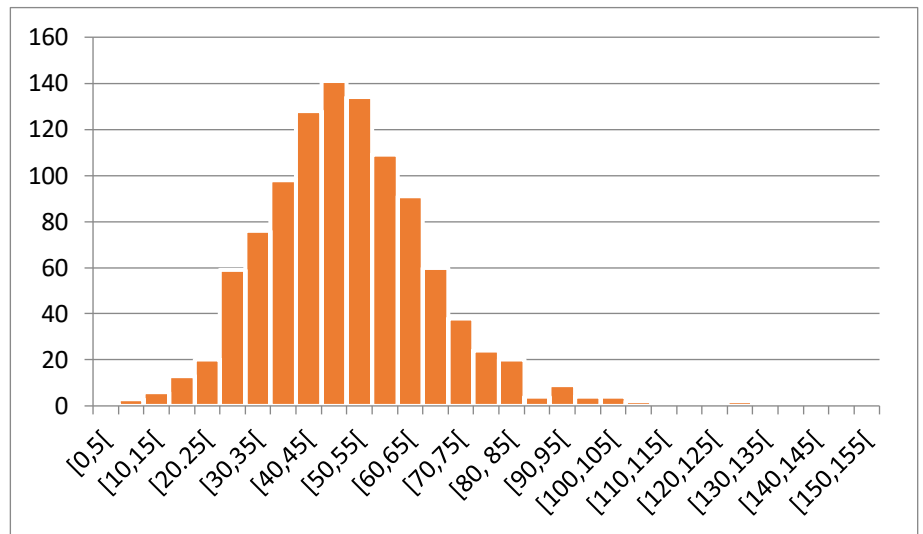

Canguro 2024

2º BACHILLERATO

Nota	F_{ac}	F_i
[0,5[	1	1
[5,10[	4	3
[10,15[	10	6
[15,20[	23	13
[20,25[	43	20
[25,30[	102	59
[30,35[	178	76
[35,40[	276	98
[40,45[	404	128
[45,50[	545	141
[50,55[	679	134
[55,60[	788	109
[60,65[	879	91
[65,70[	939	60
[70,75[	977	38
[75,80[	1001	24
[80, 85[	1021	20
[85,90[	1025	4
[90,95[	1034	9
[95,100[	1038	4
[100,105[	1042	4
[105,110[	1044	2
[110,115[	1044	0
[115,120[	1044	0
[120,125[	1044	0
[125,130[	1046	2
[130,135[	1047	1
[135,140[	1047	0
[140,145[	1047	0
[145,150[	1047	0
[150,155[	1047	0

Alumnos	1047
Mínimo	2,25
Quartil 1	39
Mediana	49,25
Quartil 3	59,75
Máximo	131,25
Media	50,03
Moda	47,5
Desv. Típica	16,5926422